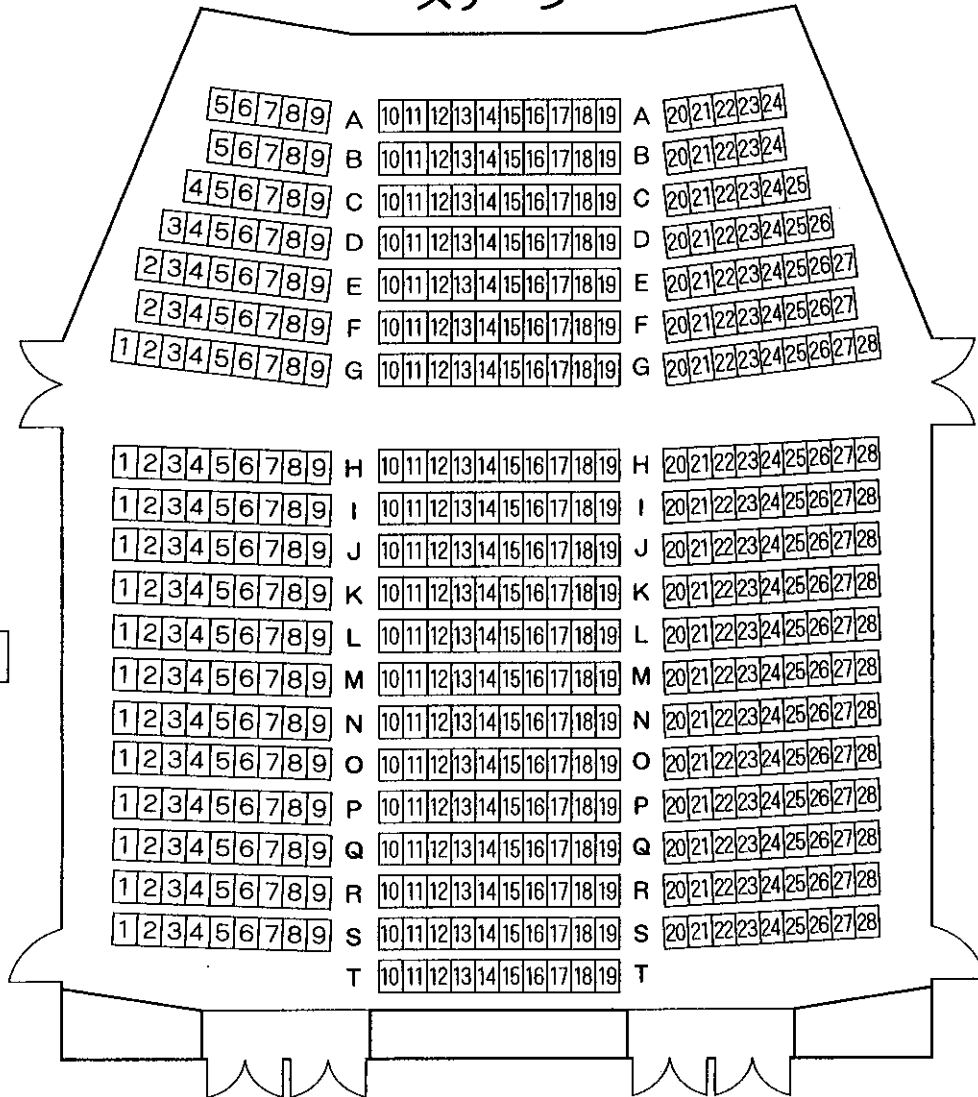

赤羽会館 講堂 客席ご案内

ステージ

1階

512席

2階

134席

総席数 646席