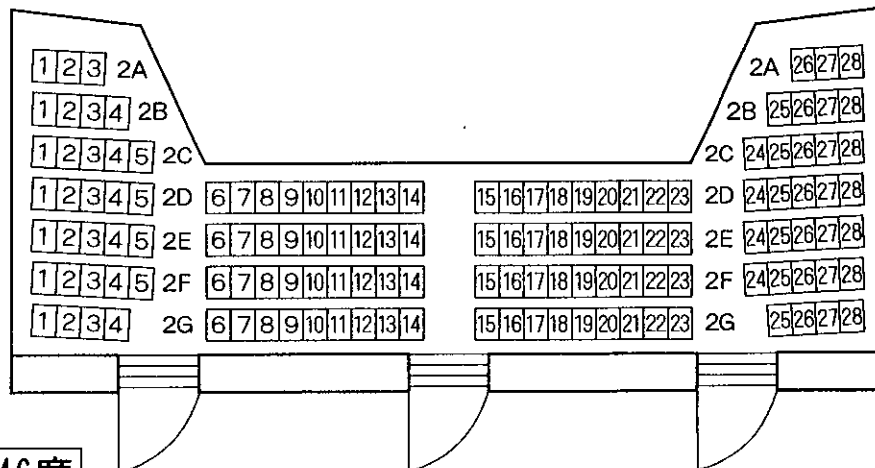

赤羽会館 講堂 客席ご案内

ステージ

1階

512席

2階

134席

総席数 646席